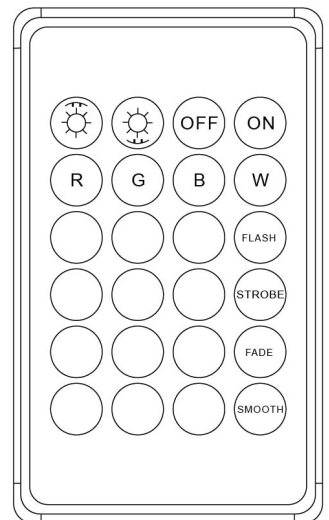

GLOBO

LIGHTING

www.globo-lighting.com

41672RGB

B

incl.
CE

GLOBO Handels GmbH
St.Peter 38
A-9184 St.Jakob/Rosental

<https://www.youtube.com/watch?v=lzjs2c2PP4&feature=youtu.be>